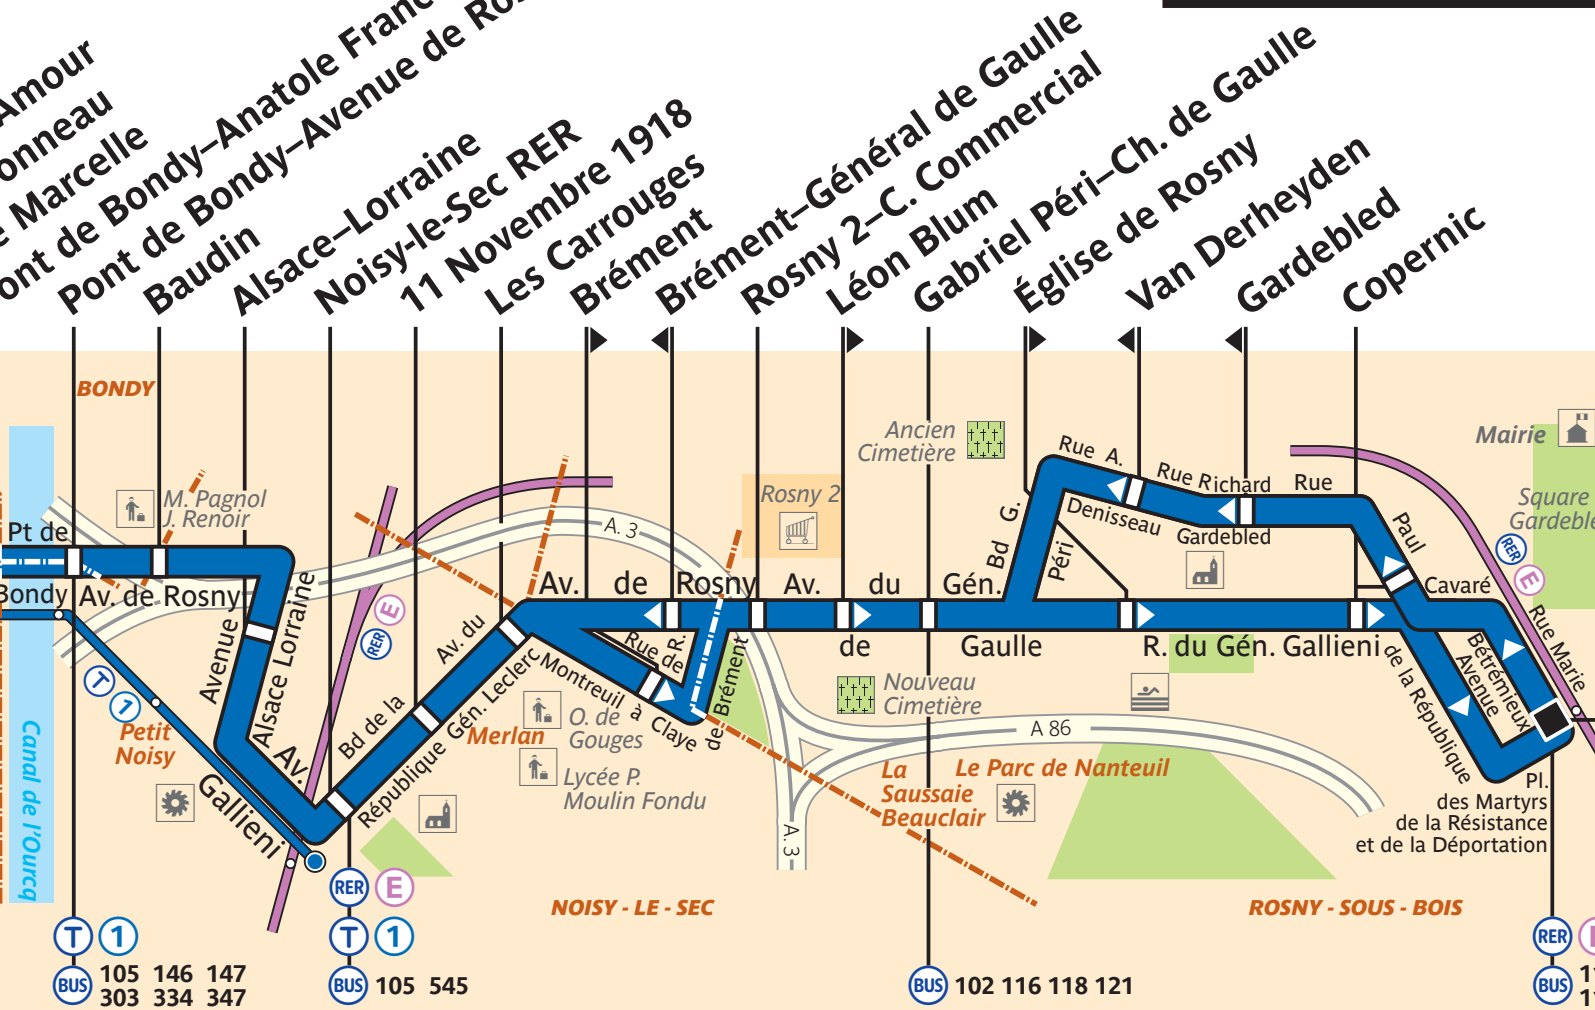

143

service clientèle 32 46
du lundi au vendredi de 7 à 21 h
et de 9 à 17 h les samedis, dimanches et jours fériés

La Courneuve–Aubervilliers RER

Drancy–Lycée Eugène Delacroix

Desserte Scolaire
Le Bourget RER–Lycée E. Delacroix

Rosny-sous-Bois RER

ZONE TARIFAIRE 3