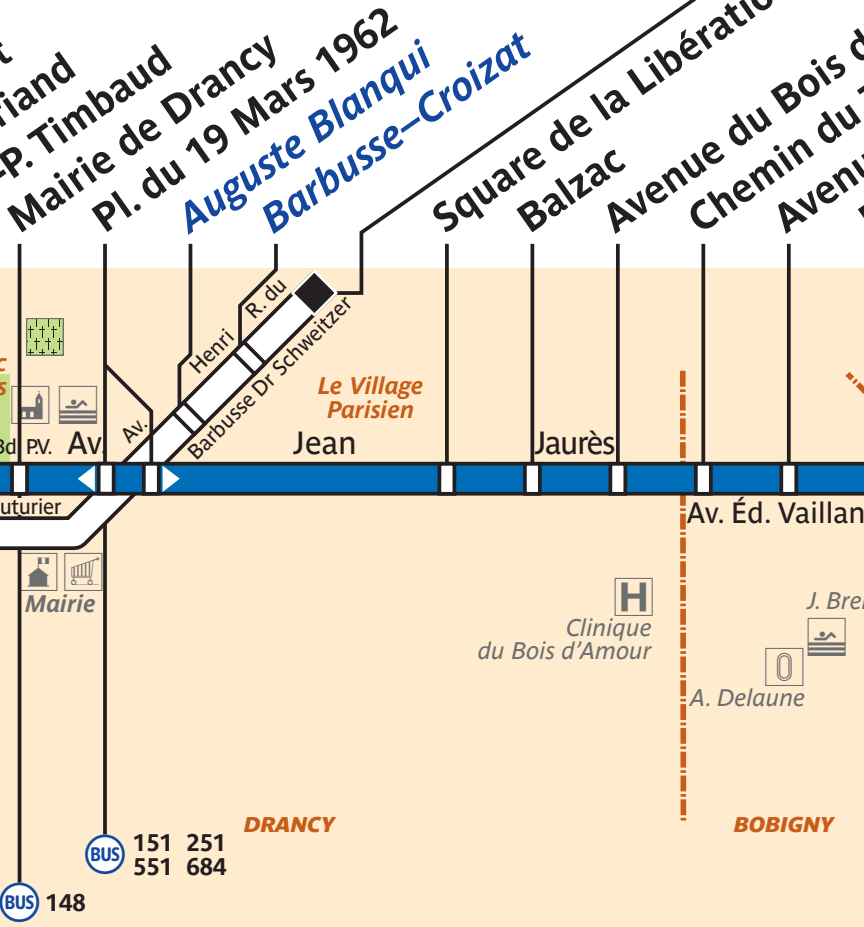

143

service clientèle 32 46
du lundi au vendredi de 7 à 21 h
et de 9 à 17 h les samedis, dimanches et jours fériés

La Courneuve–Aubervilliers RER

Drancy–Lycée Eugène Delacroix

Desserte Scolaire
Le Bourget RER–Lycée E. Delacroix

Rosny-sous-Bois RER

ZONE TARIFAIRE 3