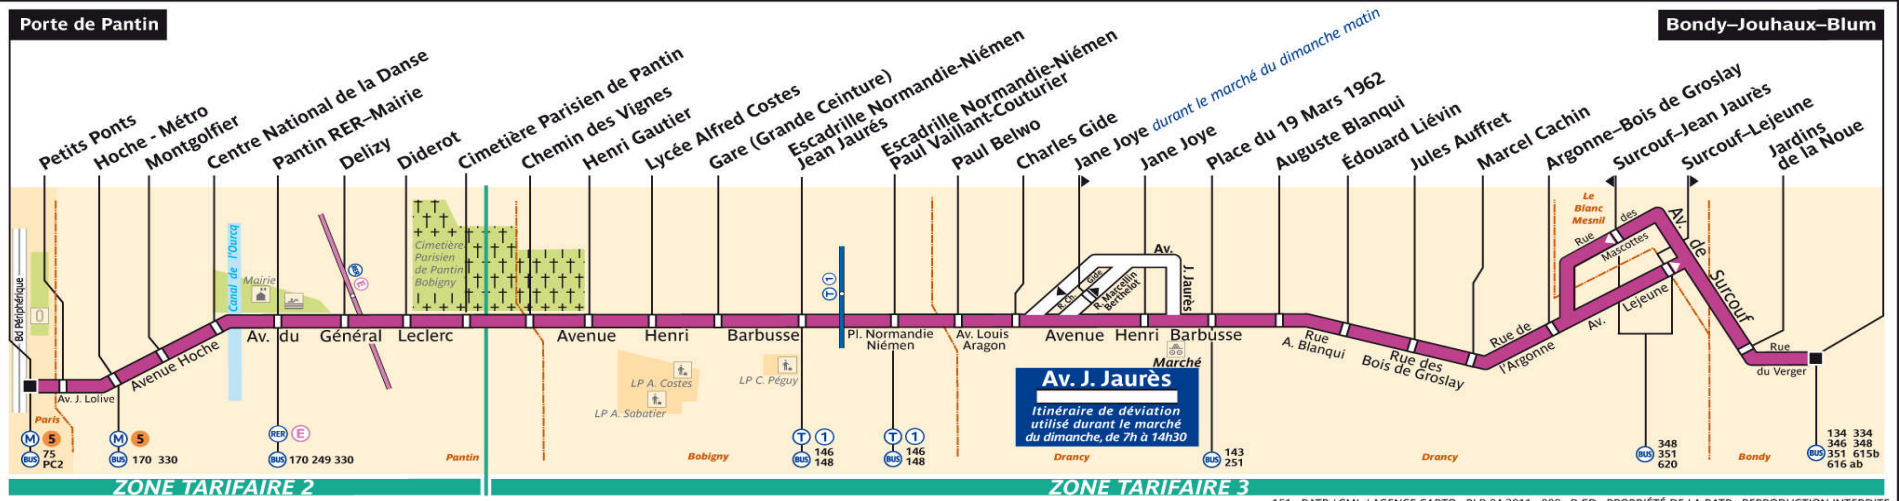

Plan de ligne et horaires du 1 Septembre 2014 au 30 Juin 2015

Edition septembre 2014

151

Porte de Pantin - Bondy-Jouhaux-Blum

Pour plus de renseignements :
Adressez vous à votre machiniste ou au
Centre Flandre
Service commercial
168 avenue Jean Jaurès
93500 Pantin

Dimanche et fêtes

Porte de Pantin	7 00	7 20	7 40	8 00	8 20	8 40	9 00	9 20	9 40	10 00	10 20	10 40	11 00	11 19	11 38	11 57	12 16	12 35	12 54	13 13	13 32	13 51	14 10	14 29	14 49	15 09	15 29
Escadrille Normandie Nieme	7 11	7 31	7 51	8 12	8 32	8 52	9 12	9 32	9 52	10 12	10 32	10 52	11 12	11 31	11 50	12 09	12 28	12 47	13 06	13 26	13 46	14 05	14 24	14 43	15 03	15 23	15 43
Place du 19 Mars 1962	7 16	7 37	7 57	8 18	8 39	8 59	9 20	9 40	10 00	10 20	10 40	11 00	11 20	11 39	11 58	12 17	12 36	12 55	13 14	13 33	13 52	14 11	14 30	14 49	15 09	15 29	15 49
Jouhaux Blum	7 25	7 46	8 06	8 27	8 48	9 09	9 30	9 50	10 10	10 30	10 50	11 10	11 30	11 49	12 08	12 27	12 46	13 05	13 24	13 43	14 02	14 21	14 40	14 59	15 19	15 39	15 59
Porte de Pantin	15 49	16 09	16 29	16 49	17 09	17 29	17 49	18 09	18 26	18 46	19 05	19 24	19 43	20 02	20 22	20 50	21 20	21 55	22 25	23 00	23 30	0 05	0 35				
Escadrille Normandie Nieme	16 03	16 23	16 43	17 03	17 23	17 43	18 03	18 23	18 40	19 00	19 19	19 38	19 57	20 16	20 36	21 04	21 34	22 09	22 39	23 14	23 44	0 19	0 49				
Place du 19 Mars 1962	16 09	16 29	16 49	17 09	17 29	17 49	18 09	18 29	18 46	19 06	19 24	19 43	20 02	20 21	20 41	21 09	21 39	22 14	22 44	23 19	23 49	0 24	0 54				
Jouhaux Blum	16 19	16 39	16 59	17 19	17 39	17 59	18 19	18 39	18 56	19 15	19 34	19 53	20 11	20 30	20 50	21 18	21 48	22 23	22 53	23 28	23 58	0 33	1 03				

Nous nous efforçons de respecter au mieux les horaires affichés en
fonction des difficultés de circulation,

151

service clientèle 32 46

Porte de Pantin

Bondy-Jouhaux-Blum

ZONE TARIFAIRE 2

ZONE TARIFAIRE 3

151 - RATP / CML / AGENCE CARTO - PLB 04.2011 - 000 - B.C.D. - PROPRIÉTÉ DE LA RATP - REPRODUCTION INTERDITE