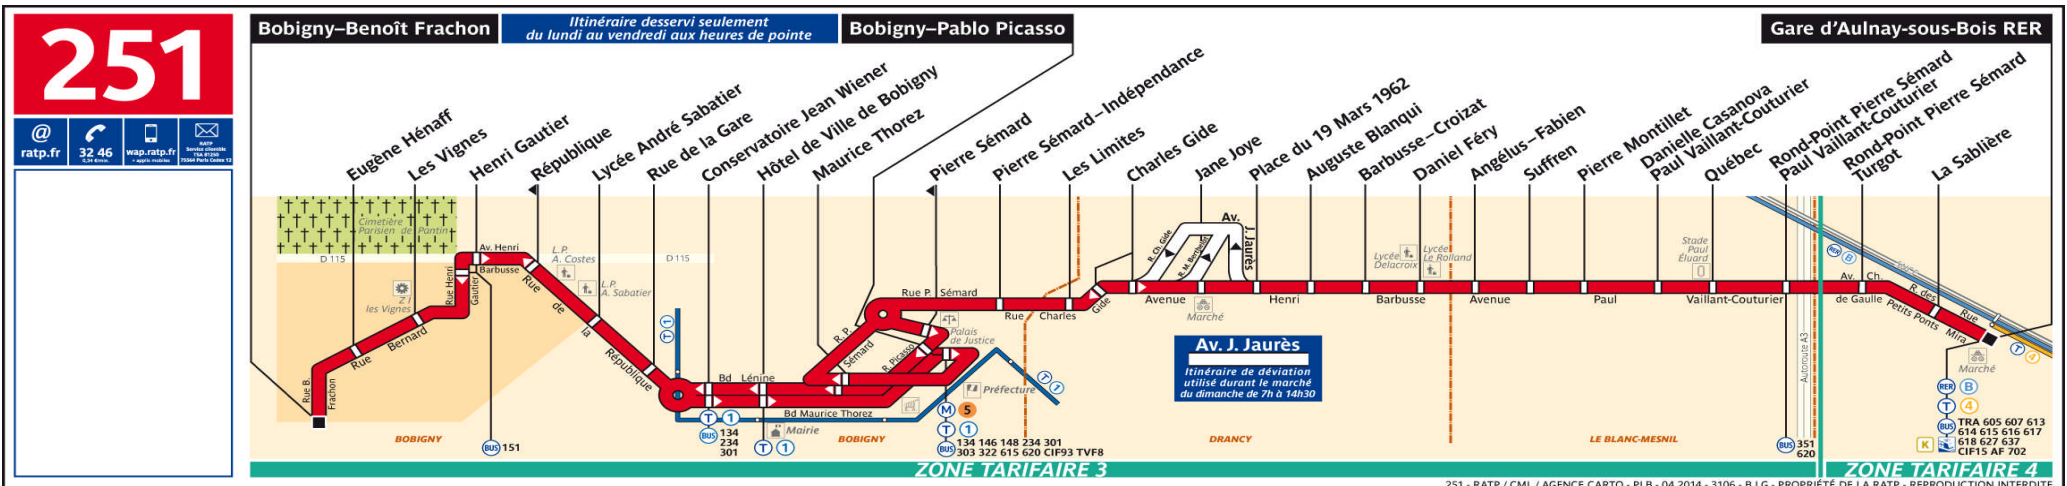

direction Gare d'Aulnay sous Bois

Lundi à vendredi

Benoit Frachon	-	-	5 05	5 25	-	5 45	5 49	-	-	6 15	-	-	6 36	-	-	6 50	-	-	7 20	-	-	7 55	-	-	8 25	-	-	9 00	-	-	9 30	-	-										
Pablo Picasso	-	-	5 05	5 25	-	5 45	6 00	-	-	6 15	-	-	6 36	-	-	7 02	-	-	7 33	-	-	8 08	-	-	8 25	-	-	9 13	-	-	9 43	-	-										
Charles Gide	4 45	5 03	5 09	5 29	5 40	5 49	6 05	6 13	6 20	6 27	-	6 35	6 41	6 48	6 54	7 00	7 06	-	7 14	7 22	7 29	7 36	-	7 44	7 51	7 58	8 05	8 13	-	8 21	8 29	8 39	-	8 49	8 59	9 09	9 19	-	9 31	9 47	-	10 07	10 27
Pierre montillet	4 52	5 10	5 16	5 36	5 47	5 56	6 12	6 20	6 27	6 35	-	6 43	6 49	6 56	7 02	7 08	7 14	-	7 22	7 31	7 38	7 45	-	7 52	7 59	8 07	8 14	8 22	-	8 30	8 38	8 48	-	8 58	9 08	9 18	9 28	-	9 40	9 55	-	10 15	10 35
Aulnay s/s bois RER	4 57	5 15	5 21	5 41	5 52	6 02	6 17	6 26	6 33	6 41	-	6 49	6 55	7 02	7 08	7 15	7 21	-	7 29	7 38	7 45	7 52	-	8 00	8 07	8 15	8 22	8 30	-	8 38	8 46	8 56	-	9 06	9 16	9 26	9 36	-	9 48	10 03	-	10 23	10 43