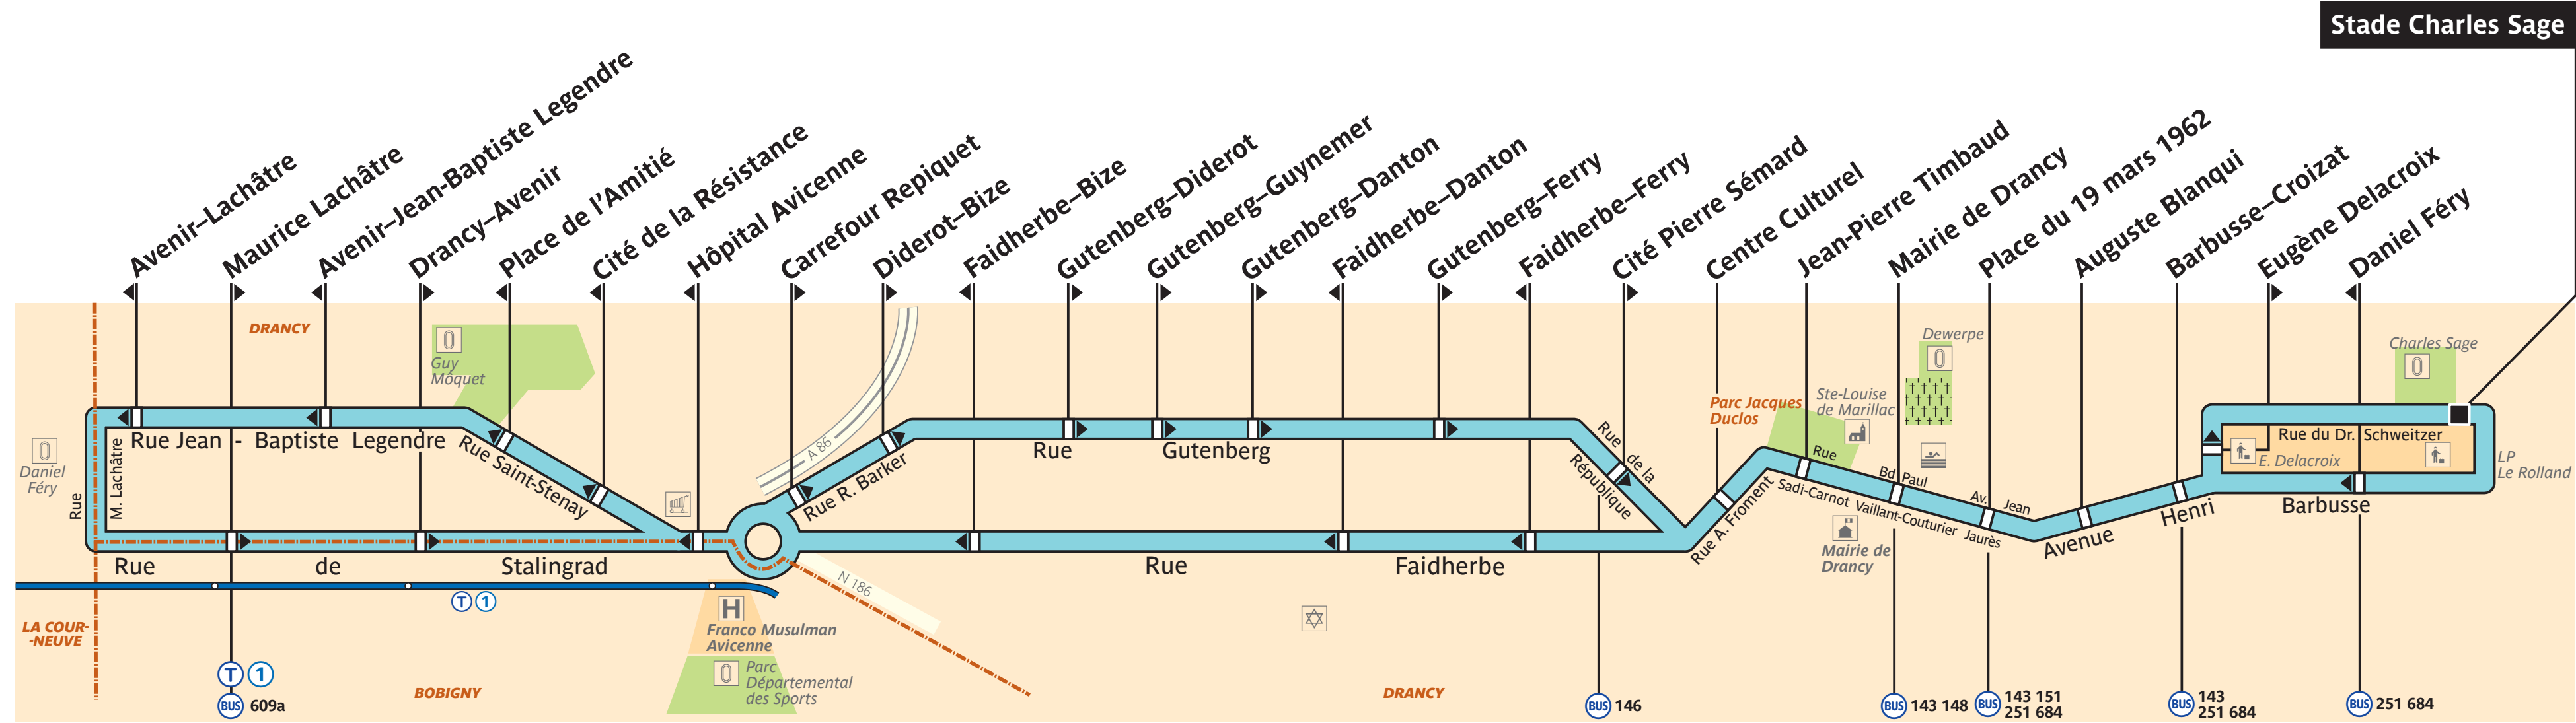

551

service clientèle 32 46
du lundi au vendredi de 7 à 21 h
et de 9 à 17 h les samedis, dimanches et jours fériés

ZONE TARIFAIRE 3